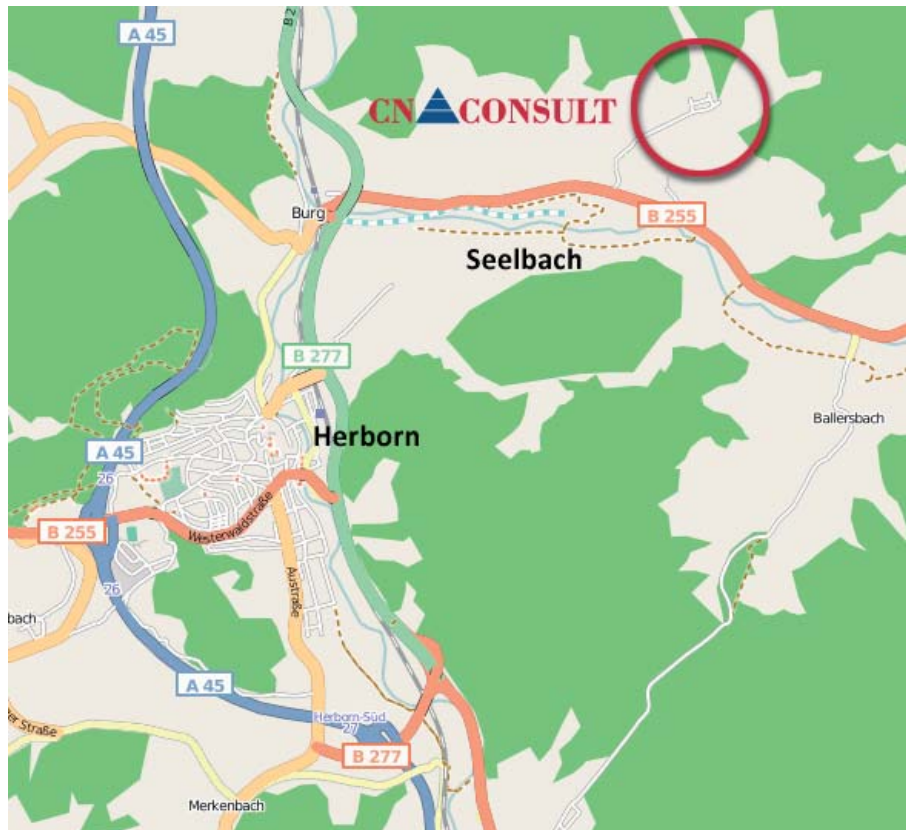

## Anfahrt Büro Herborn

Büro Herborn  
Hohe Straße 200  
D-35745 Herborn-Seelbach

Telefon  
+49 2778 37200-00

E-Mail  
info@cn-consult.eu  
www.cn-consult.eu

**Anfahrt mit der Bahn bis Bahnhof Herborn (Dillkreis) und 12 Minuten mit dem Taxi nach Herborn-Seelbach.**

**Und falls Sie mit dem Auto kommen möchten...**

**Aus nördlicher Richtung kommend  
über die A45 Richtung Frankfurt am Main**

- > **Ausfahrt 25 - Dillenburg** in B277 Richtung Biedenkopf
- > im Kreisverkehr erste Ausfahrt nehmen, um auf B277 zu bleiben
- > leicht rechts abbiegen auf Frankfurter Straße/B277
- > links abbiegen auf B255
- > links abbiegen auf Marburger Straße
- > links abbiegen auf Franzstraße
- > in die Hohe Str. links abbiegen

**Aus südlicher Richtung kommend  
über die A45 Richtung Dortmund**

- > **Ausfahrt 26 - Herborn-West in B255 Richtung Herborn**
- > links abbiegen auf B277
- > rechts abbiegen auf B255
- > links abbiegen auf Marburger Straße
- > links abbiegen auf Franzstraße
- > in die Hohe Str. links abbiegen